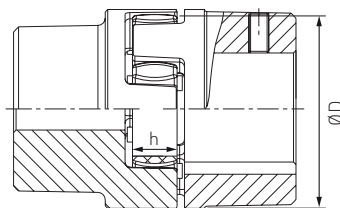

Código	Descrição	Tamanho Rotex	Ø D	h
AC104951	ESTRELA ROTEX 14 (92 SH-A) AMARELA/LARANJA	14	30	10
AC100321	ESTRELA ROTEX 19 (92 SH-A) AMARELA/LARANJA	19	40	12
AC100322	ESTRELA ROTEX 24 (92 SH-A) AMARELA/LARANJA	24	55	14
AC100323	ESTRELA ROTEX 28 (92 SH-A) AMARELA/LARANJA	28	65	15
AC100324	ESTRELA ROTEX 38 (92 SH-A) AMARELA/LARANJA	38	80	18
AC100325	ESTRELA ROTEX 42 (92 SH-A) AMARELA/LARANJA	42	95	20
AC100326	ESTRELA ROTEX 48 (92 SH-A) AMARELA/LARANJA	48	105	21
AC100327	ESTRELA ROTEX 55 (92 SH-A) AMARELA/LARANJA	55	120	22
AC100328	ESTRELA ROTEX 65 (92 SH-A) AMARELA/LARANJA	65	135	26
AC100329	ESTRELA ROTEX 75 (92 SH-A) AMARELA/LARANJA	75	160	30
AC100330	ESTRELA ROTEX 90 (92 SH-A) AMARELA/LARANJA	90	200	34
AC102331	ESTRELA ROTEX 100 (92 SH-A) AMARELA/LARANJA	100	225	38
AC100332	ESTRELA ROTEX 110 (92 SH-A) AMARELA/LARANJA	110	255	48

**AC10** | Estrela Rotex Vermelha/ Roxa

Modelo Novo

Modelo Antigo

**Tamanho:** 14 a 180

**Material:** T-PUR®

**Temperatura permanente:** -40 °C a +120 °C

**Temperatura de curto prazo:** -40 °C a +150 °C

**Duzera:** 98 Shore A

Código	Descrição	Tamanho Rotex	Ø D	h
AC108502	ESTRELA ROTEX 19 (98 SH-A) VERMELHA/ROXA	19	40	12
AC108503	ESTRELA ROTEX 24 (98 SH-A) VERMELHA/ROXA	24	55	14
AC108504	ESTRELA ROTEX 28 (98 SH-A) VERMELHA/ROXA	28	65	15
AC112042	ESTRELA ROTEX 38 (98 SH-A) VERMELHA/ROXA	38	80	18
AC112043	ESTRELA ROTEX 42 (98 SH-A) VERMELHA/ROXA	42	95	20
AC112884	ESTRELA ROTEX 48 (98 SH-A) VERMELHA/ROXA	48	105	21
AC112403	ESTRELA ROTEX 55 (98 SH-A) VERMELHA/ROXA	55	120	22
AC112404	ESTRELA ROTEX 65 (98 SH-A) VERMELHA/ROXA	65	135	26
AC112405	ESTRELA ROTEX 75 (98 SH-A) VERMELHA/ROXA	75	160	30
AC112406	ESTRELA ROTEX 90 (98 SH-A) VERMELHA/ROXA	90	200	34
AC112407	ESTRELA ROTEX 100 (98 SH-A) VERMELHA/ROXA	100	225	38