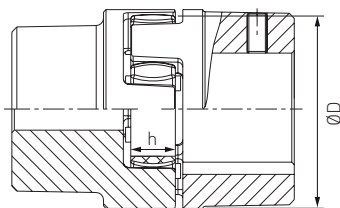

**AC10** | Estrela Rotex Amarela/ Laranja

Modelo Novo

Modelo Antigo

**Tamanho:** 14 a 180

**Material:** T-PUR®

**Temperatura permanente:** -40 °C a +120 °C

**Temperatura de curto prazo:** -40 °C a +150 °C

**Duzera:** 92 Shore A

Código	Descrição	Tamanho Rotex	Ø D	h
AC104951	ESTRELA ROTEX 14 (92 SH-A) AMARELA/LARANJA	14	30	10
AC100321	ESTRELA ROTEX 19 (92 SH-A) AMARELA/LARANJA	19	40	12
AC100322	ESTRELA ROTEX 24 (92 SH-A) AMARELA/LARANJA	24	55	14
AC100323	ESTRELA ROTEX 28 (92 SH-A) AMARELA/LARANJA	28	65	15
AC100324	ESTRELA ROTEX 38 (92 SH-A) AMARELA/LARANJA	38	80	18
AC100325	ESTRELA ROTEX 42 (92 SH-A) AMARELA/LARANJA	42	95	20
AC100326	ESTRELA ROTEX 48 (92 SH-A) AMARELA/LARANJA	48	105	21
AC100327	ESTRELA ROTEX 55 (92 SH-A) AMARELA/LARANJA	55	120	22
AC100328	ESTRELA ROTEX 65 (92 SH-A) AMARELA/LARANJA	65	135	26
AC100329	ESTRELA ROTEX 75 (92 SH-A) AMARELA/LARANJA	75	160	30
AC100330	ESTRELA ROTEX 90 (92 SH-A) AMARELA/LARANJA	90	200	34
AC102331	ESTRELA ROTEX 100 (92 SH-A) AMARELA/LARANJA	100	225	38
AC100332	ESTRELA ROTEX 110 (92 SH-A) AMARELA/LARANJA	110	255	48

**AC10** | Estrela Rotex Vermelha/ Roxa

Modelo Novo

Modelo Antigo

**Tamanho:** 14 a 180

**Material:** T-PUR®

**Temperatura permanente:** -40 °C a +120 °C

**Temperatura de curto prazo:** -40 °C a +150 °C

**Duzera:** 98 Shore A

Código	Descrição	Tamanho Rotex	Ø D	h
AC108502	ESTRELA ROTEX 19 (98 SH-A) VERMELHA/ROXA	19	40	12
AC108503	ESTRELA ROTEX 24 (98 SH-A) VERMELHA/ROXA	24	55	14
AC108504	ESTRELA ROTEX 28 (98 SH-A) VERMELHA/ROXA	28	65	15
AC112042	ESTRELA ROTEX 38 (98 SH-A) VERMELHA/ROXA	38	80	18
AC112043	ESTRELA ROTEX 42 (98 SH-A) VERMELHA/ROXA	42	95	20
AC112884	ESTRELA ROTEX 48 (98 SH-A) VERMELHA/ROXA	48	105	21
AC112403	ESTRELA ROTEX 55 (98 SH-A) VERMELHA/ROXA	55	120	22
AC112404	ESTRELA ROTEX 65 (98 SH-A) VERMELHA/ROXA	65	135	26
AC112405	ESTRELA ROTEX 75 (98 SH-A) VERMELHA/ROXA	75	160	30
AC112406	ESTRELA ROTEX 90 (98 SH-A) VERMELHA/ROXA	90	200	34
AC112407	ESTRELA ROTEX 100 (98 SH-A) VERMELHA/ROXA	100	225	38